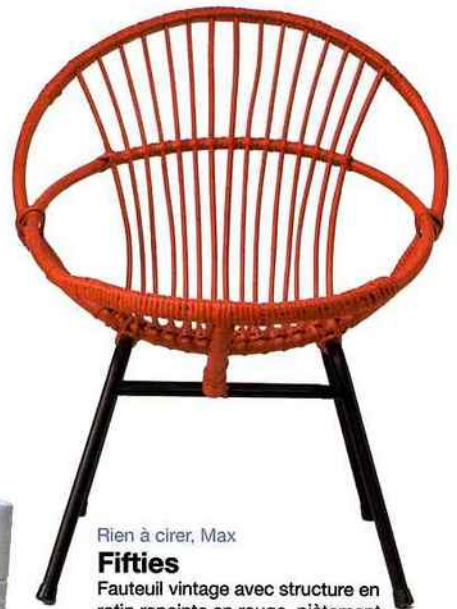

La Cerise sur le gâteau  
Fanette Liberty Pink  
**Esprit enfantin et naïf**  
Housse de coussin face 100% coton,  
dos 100% lin argent, fermeture  
boutonnage  
Dimensions : 50x50cm  
Prix : 45 €

photo : Coco Amardeill

Laurette, La Classe  
**C'est l'heure des  
devoirs !**  
Bureau et chaise en bois, provenant  
de forêts éco gérées.  
Prix : 490 €

Chevalier Edition, Clouds  
**Paradisique**  
Design Elise Fouin  
Série limitée, collection 2012.  
Tapis noué-main, 100% laine.  
Possibilités de personnalisation  
Dimensions : 68 x 78cm, 496 €  
72x116cm, 842 €  
75x160cm, 1 309 €  
Prix de la composition : 2 647 €

Rien à cirer, Max

**Fifties**

Fauteuil vintage avec structure en rotin repeinte en rouge, piètement en métal noir.  
Dimensions : H. 72,5cm, l.58,5cm, P. 58cm, H. assise 40cm  
Prix : 130 €

Zéro de Conduite, AZ

**Rayures tendances**

Pouf avec garnissage en mélange billes polystyrène, revêtement coton ou lin.  
Prix : 110 €

Zocaa, Lucien

**Vintage collection**

Ancien fauteuil d'enfant en bois avec assise en rotin, peinture vert de gris, galette en liberty Gerald (création Poesy by Zocaa). Bon état général, pièce unique.  
Dimensions : L. 32cm, P. 32cm, H. 58cm  
H. assise 29cm  
Prix : 77 €